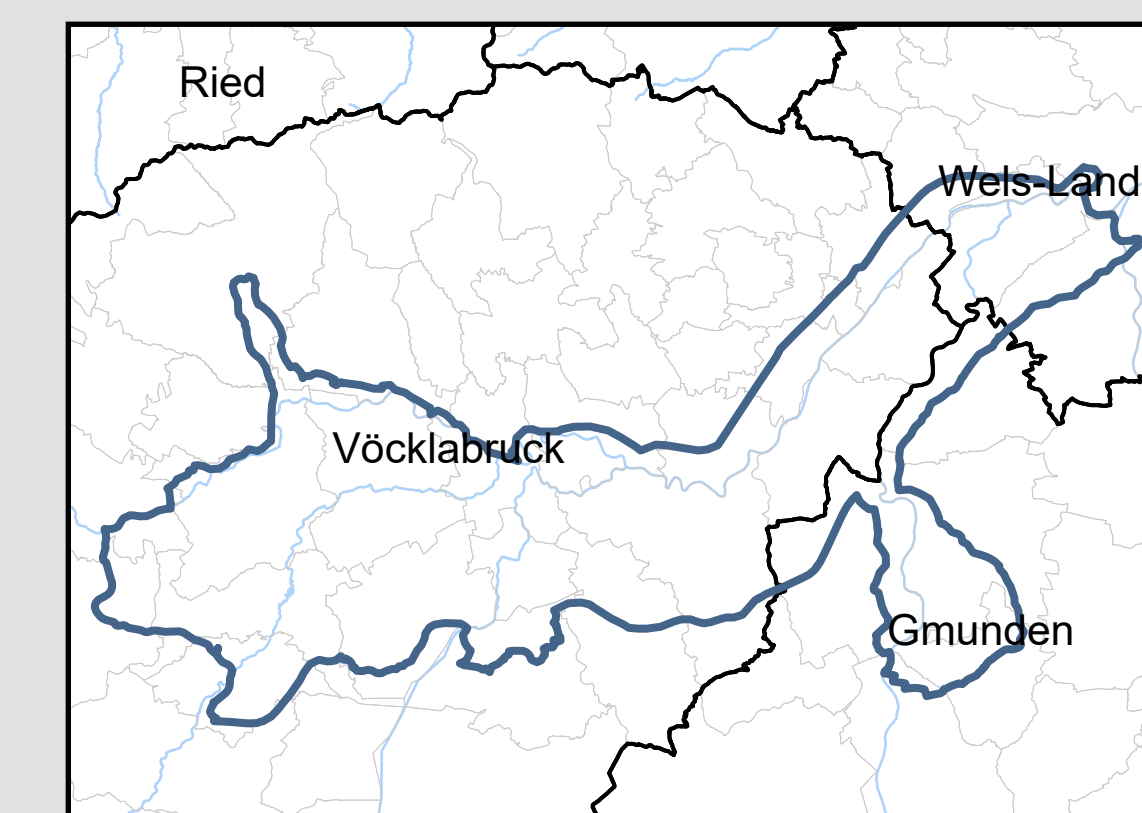

Überarbeitung KIESLEITPLAN in der Region "Vöckla - Ager"

Gesamtplan WEST

Legende:

- Geltungsbereich
- Festlegungen Kiesleitplan**
 - Negativzonen
 - Vorbehaltszonen
- Sonstige Darstellungen**
 - Generalisierte Baulandwidmung*
 - Abbaugebiete gem. ROSY**

* gem. rechtskräftigem FLWPL, Stand: 01.01.2023
** kein Anspruch auf Vollständigkeit

Maßstab: 1:25.000

Datenquelle: DORIS.at
Stand: Oktober 2024
Bearbeiterin: DI Hofer-Tinschert
Abteilung: Raumordnung / Überörtliche Raumordnung
4021 Linz | Bahnhofplatz 1