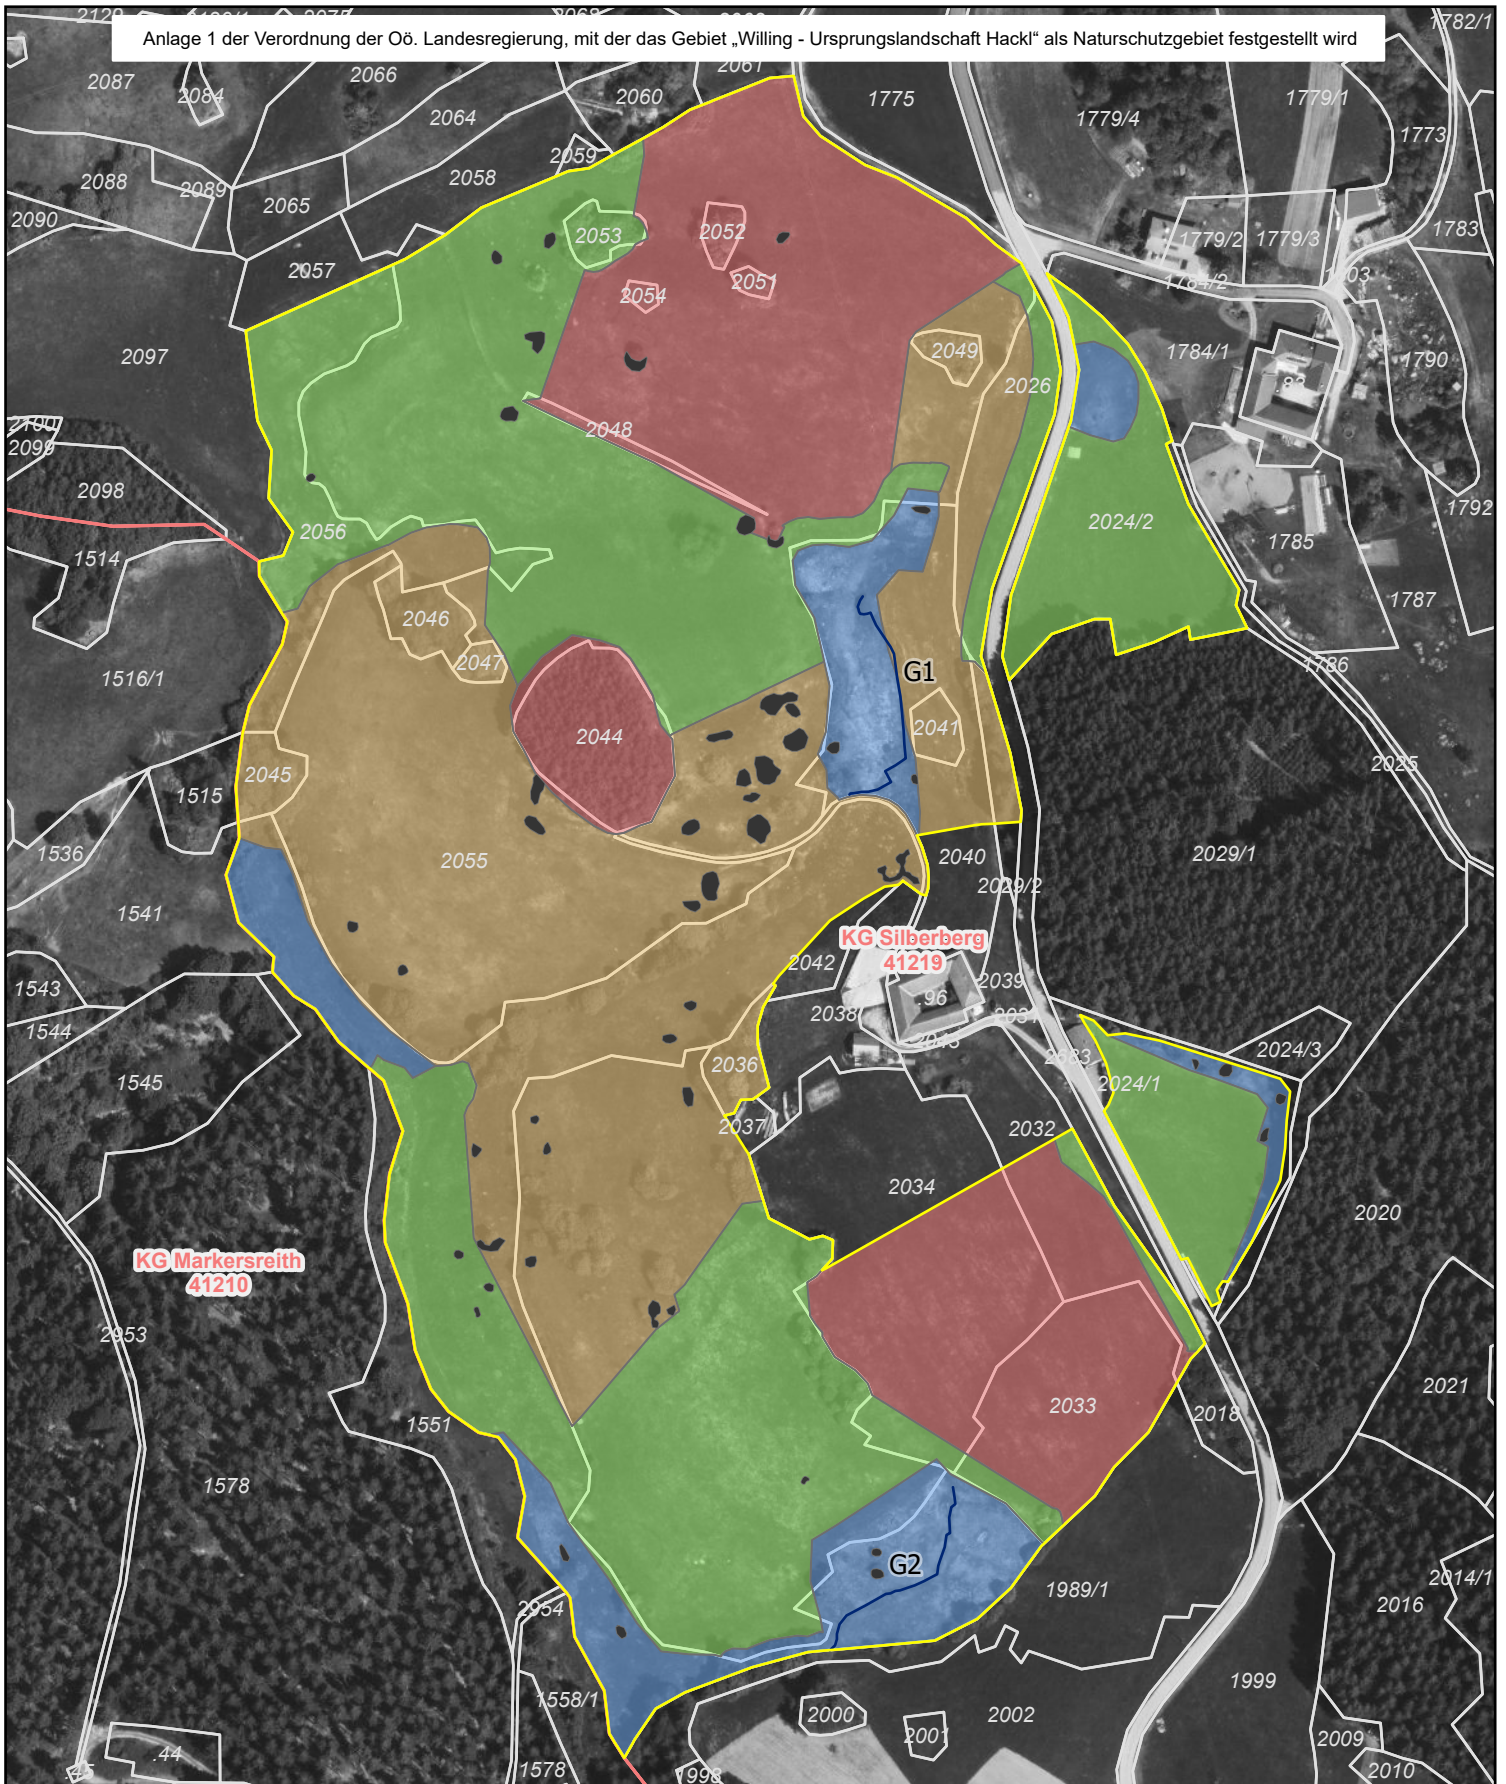

Anlage 1 der Verordnung der Oö. Landesregierung, mit der das Gebiet „Willing - Ursprungslandschaft Hackl“ als Naturschutzgebiet festgestellt wird

Naturschutzgebiet „Willing - Ursprungslandschaft Hackl“

Legende

- Naturschutzgebiet
- Grundstücke
- Katastralgemeindengrenze
- Granitblöcke
- Instandhaltungsgräben
- G1
- G2

Maßstab: 1:3.000

Zonierung

- Zone A
- Zone B
- Zone C
- Zone D

LAND
OBERÖSTERREICH

Bearbeitung: Abteilung Naturschutz
Datum: 17.12.2024
Quellen: Land OÖ,
DKM (BEV, Stand 01.04.2024)